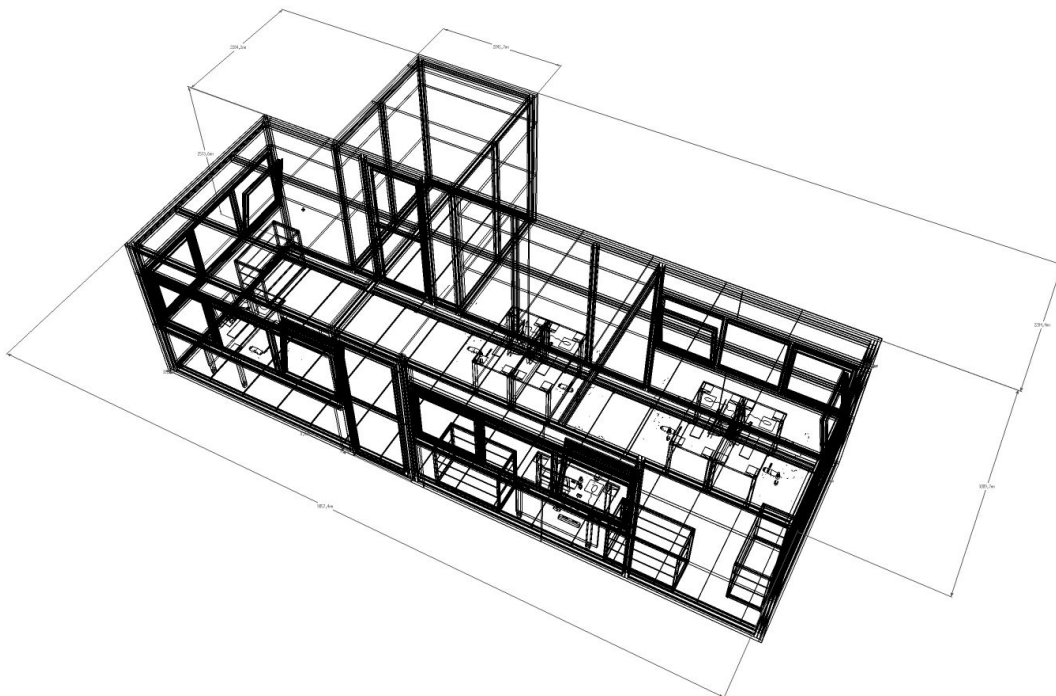

Срок изготовления павильона: 30 рабочих дней с момента предоплаты. Предоплата 80% с пост оплатой 20% на момент подписания акта сдачи приемки работ. Осуществляется также тестовая сборка образца на площадке в Москве для проверки всех систем за счет изготовителя.