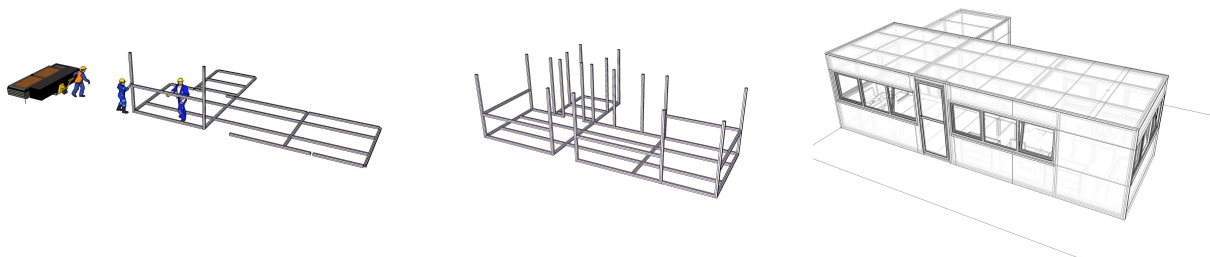

Соединения: замковые с усилителями для быстрого монтажа каркаса в течение 1-2 часов.

Облицовка: двойная снаружи сэндвич панелями ПВХ - пенополистирол-ПФХ 32 мм; внутри мягкий утеплитель ISOBOX 80 мм; внутренняя отделка стен - ЛХДФ 3 мм под дерево

Освещение: светодиодные лампы офисные 12 шт. крепятся на каркас внутри павильона

Сигнализация пожарная: комплект С2000-4 С2000-4 прибор приемно-контрольный охранно-пожарный; Ргоху-3А считыватель проксимити карты с интерфейсами Touch Memory, Wiegand, RS232, магнитных карт.; ИПД-3.1М извещатель пожарный дымовой оптико-электронный двухпроводный; ИПР-3СУ извещатель пожарный ручной; МАЯК-12-С Световой оповещатель, 12В, 20мА, IP66, габариты 100x80x30, °С -40...+55; Свирель (023) оповещатель звуковой (сирена); АКБ-7 аккумулятор; РИП-12 (исп. 01) источник вторичного электропитания резервированный 12В/3А, под АКБ 17А/ч

Вентиляция: приточная с очисткой и подогревом воздуха с помощью монтируемых на стены внутри помещения компактных бризеров подачи внешнего воздуха.