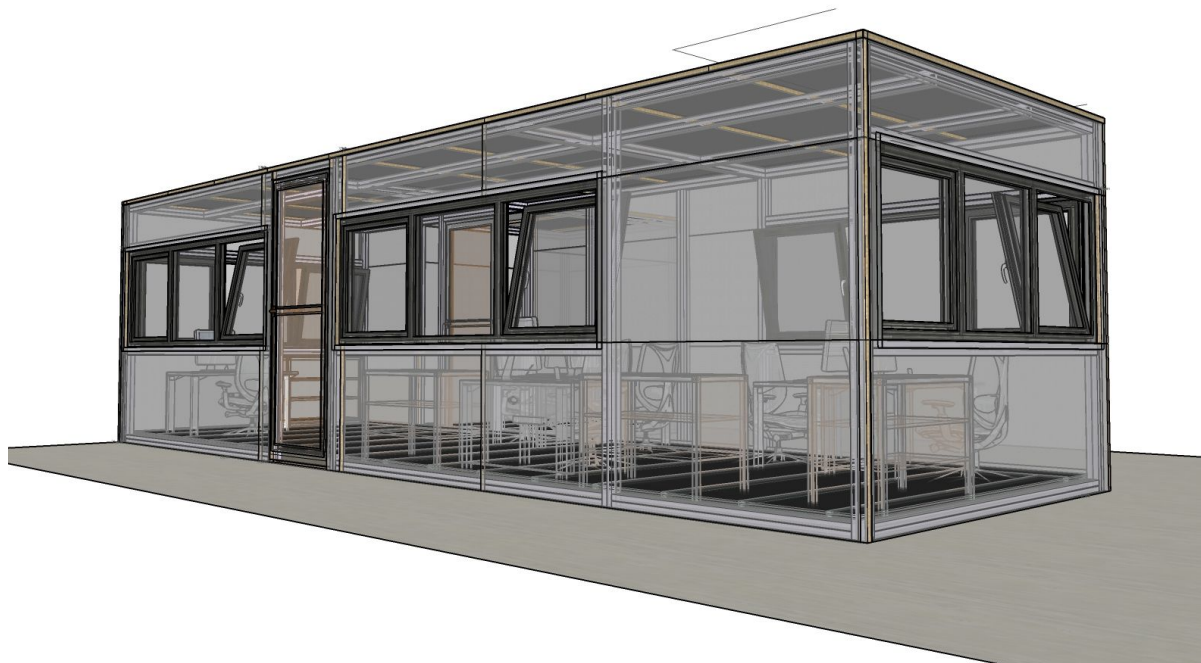

Павильон сборно-разборный из алюминиевого профиля МАХИМА ПУ-4

Описание проекта: Сборно-разборный павильон собирается по инструкции в течение 1-2 рабочих дней с учетом монтажных работ по электрике. Каркас возводится двумя рабочими с помощью поворотного ключа стягивающего замки профилей друг с другом под 90 градусов и затем с помощью шуруповертов усиливаются в указанных местах для придания надежности конструкции с помощью угловых стальных усилителей на внутренней части каркаса.

Затем каркас обшивается тепло звуко изоляционными сэндвич панелями 32 мм на многоразовую крепление застежку 3MDual Lock методом нажатия в указанных на схеме точках до характерного щелчка.

Внутренняя часть каркаса затем заполняется утеплителем ISOBOX 80 мм, что обеспечивает не только теплозащиту, но что важнее звукозащиту внутри от постороннего шума за счет разницы плотностей внешней облицовки и самого утеплителя.

Затем изнутри каркас облицовывается ЛХДФ панелями под дерево (выбор цвета) на крепление застежку 3MDual Lock методом нажатия в указанных на схеме точках до характерного щелчка.

В завершении осуществляется монтаж вентиляционного оборудования и всей проводки.

Облицовка: двойная снаружи сэндвич панелями ПВХ - пенополистирол-ПФХ 32 мм; внутри мягкий утеплитель ISOBOX 80 мм; внутренняя отделка стен - ЛХДФ 3 мм под дерево

Освещение: светодиодные лампы офисные 12 шт. крепятся на каркас внутри павильона